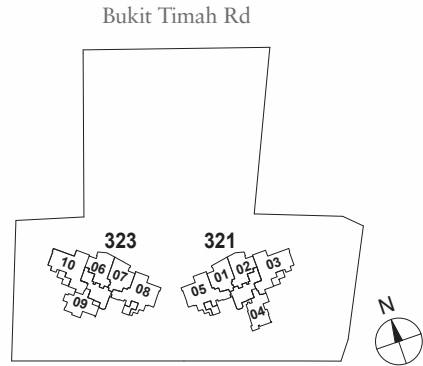

Block 321 Bukit Timah Road (Singapore 259781)

Keyplan

This keyplan is not to scale

Legend

	2 Bedroom
	3 Bedroom

Flr	Unit		1		2		3		4		5	
	Type	Area (sqft)	Type	Area (sqft)	Type	Area (sqft)	Type	Area (sqft)	Type	Area (sqft)	Type	Area (sqft)
24	A1-PH	753	A2-PH	797	B1-PH	1227	A3-PH	786	B2-PH	1281		
23	A1	753	A2	797	B1	1227	A3	786	B2	1281		
22	A1	753	A2	797	B1	1227	A3	786	B2	1281		
21	A1	753	A2	797	B1	1227	A3	786	B2	1281		
20	A1	753	A2	797	B1	1227	A3	786	B2	1281		
19	A1	753	A2	797	B1	1227	A3	786	B2	1281		
18	A1	753	A2	797	B1	1227	A3	786	B2	1281		
17	A1	753	A2	786	B1	1227	A3	786	B2	1281		
16	A1	753	A2	786	B1	1227	A3	786	B2	1281		
15	A1	753	A2	786	B1	1227	A3	786	B2	1281		
14	A1	764	A2	786	B1	1227	A3	786	B2	1281		
13	A1	764	A2	786	B1	1227	A3	786	B2	1281		
12	A1	764	A2	786	B1	1227	A3	786	B2	1281		
11	A1	764	A2	786	B1	1227	A3	786	B2	1281		
10	A1	764	A2	786	B1	1227	A3	786	B2	1281		
9	A1	764	A2	786	B1	1227	A3	786	B2	1281		
8	A1	764	A2	786	B1	1227	A3	786	B2	1281		
7	A1	764	A2	786	B1	1227	A3	786	B2	1281		
6	A1	764	A2	786	B1	1227	A3	786	B2	1281		
5	A1	753	A2	797	B1	1227	A3	786	B2	1281		
4	A1	753	A2	797	B1	1227	A3	786	B2	1281		
3	A1	753	A2	797	B1	1227	A3	786	B2	1281		
2	A1-A	753	A2-A	797	B1	1227	A3	786	B2	1281		